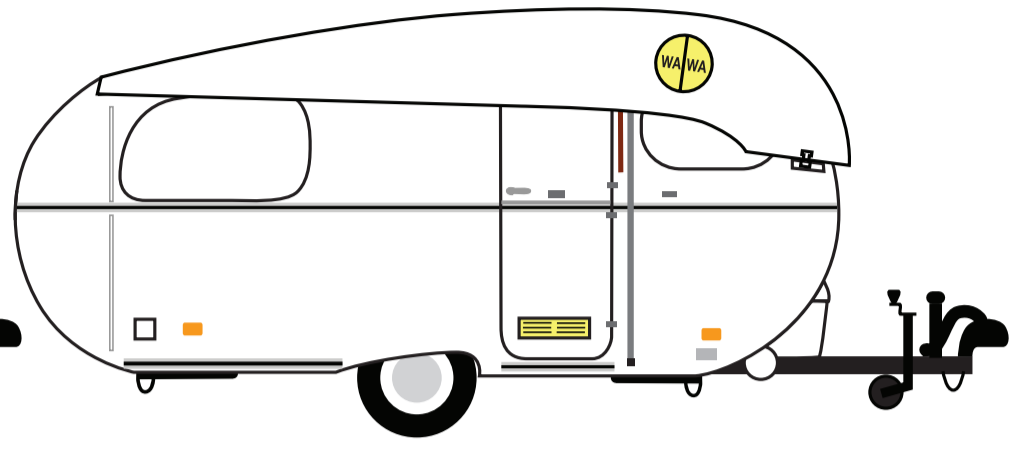

WA-WA 400 SL

tijdens camperen

tijdens vervoer

Merk:	WaWa
Type:	400SL
Bouwjaar:	1970
Aflevergewicht:	497 kg.
Lengte:	400 cm
Breedte:	200 cm
Rijhoogte:	195 cm
Stahoogte:	200 cm
Slaapplaatsen:	5 - 6
"Nieuw"-prijs:	fl 6.350,-
Land van herkomst:	België
Bouwperiode:	1970 tot 1972

- Origineel "Camping Gaz" gastoestel en systeem
- Tempex isolatie ook in de bodem (SL)
- Rieten dakbekleding (binnen)
- Gekapitioneerde skai binnenwanden
- Pannoramaraam
- Twee dinettes

Advertentie teksten:

"WA-WA" VOOR ZEER SNEL RIJDEN
"WA-WA" de lichte snelle stroomlijn-
toercaravan.

Wa-Wa

www.oldtimercaravanclub.nl