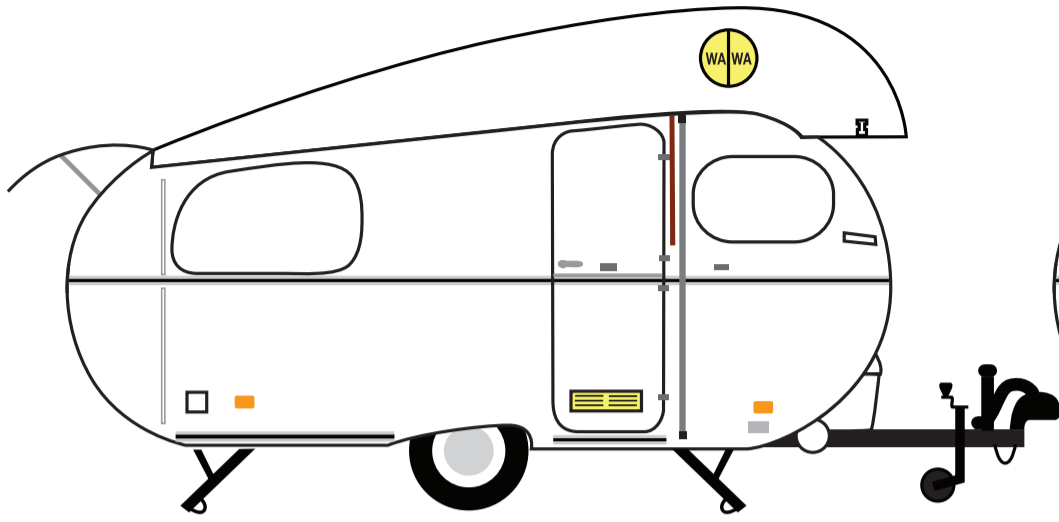

WA-WA 400 SL

tijdens camperen

tijdens vervoer

Merk:	WaWa
Type:	400SL
Bouwjaar:	1970
Aflevergewicht:	497 kg.
Lengte:	400 cm
Breedte:	200 cm
Rijhoogte:	195 cm
Stahoogte:	200 cm
Slaapplaatsen:	5 - 6
"Nieuw"-prijs:	fl 6.350,-
Land van herkomst:	België
Bouwperiode:	1970 tot 1972

- Origineel "Camping Gaz" gastoestel en systeem
- Tempex isolatie ook in de bodem (SL)
- Rieten dakbekleding (binnen)
- Gekapitioneerde skai binnenwanden
- Pannoramaraam
- Twee dinettes

Advertentie teksten:

"WA-WA" VOOR ZEER SNEL RIJDEN
"WA-WA" de lichte snelle stroomlijn-
toercaravan.

Wa-Wa

www.oldtimercaravanclub.nl