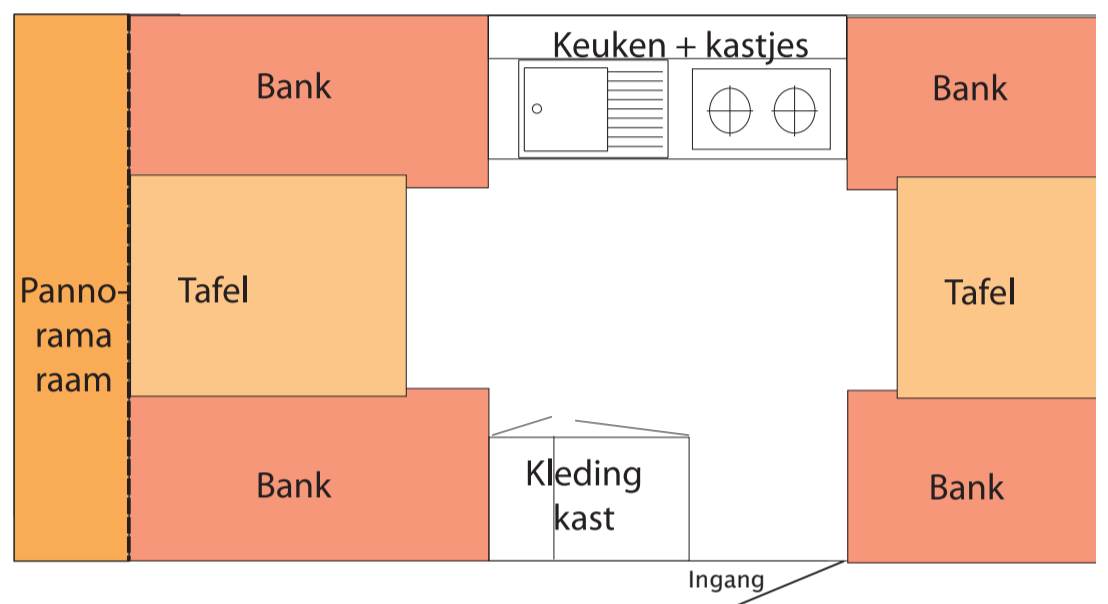

WA-WA 400 SL

tijdens camperen

tijdens vervoer

Merk:	WaWa
Type:	400SL
Bouwjaar:	1970
Aflevergewicht:	497 kg.
Lengte:	400 cm
Breedte:	200 cm
Rijhoogte:	195 cm
Stahoogte:	200 cm
Slaapplaatsen:	5 - 6
"Nieuw"-prijs:	fl 6.350,-
Land van herkomst:	België
Bouwperiode:	1970 tot 1972

- Origineel "Camping Gaz" gastoestel en systeem
- Tempex isolatie ook in de bodem (SL)
- Rieten dakbekleding (binnen)
- Gekapitioneerde skai binnenwanden
- Pannoramaraam
- Twee dinettes

Advertentie teksten:

"WA-WA" VOOR ZEER SNEL RIJDEN
"WA-WA" de lichte snelle stroomlijn-
toercaravan.

Wa-Wa

www.oldtimercaravanclub.nl